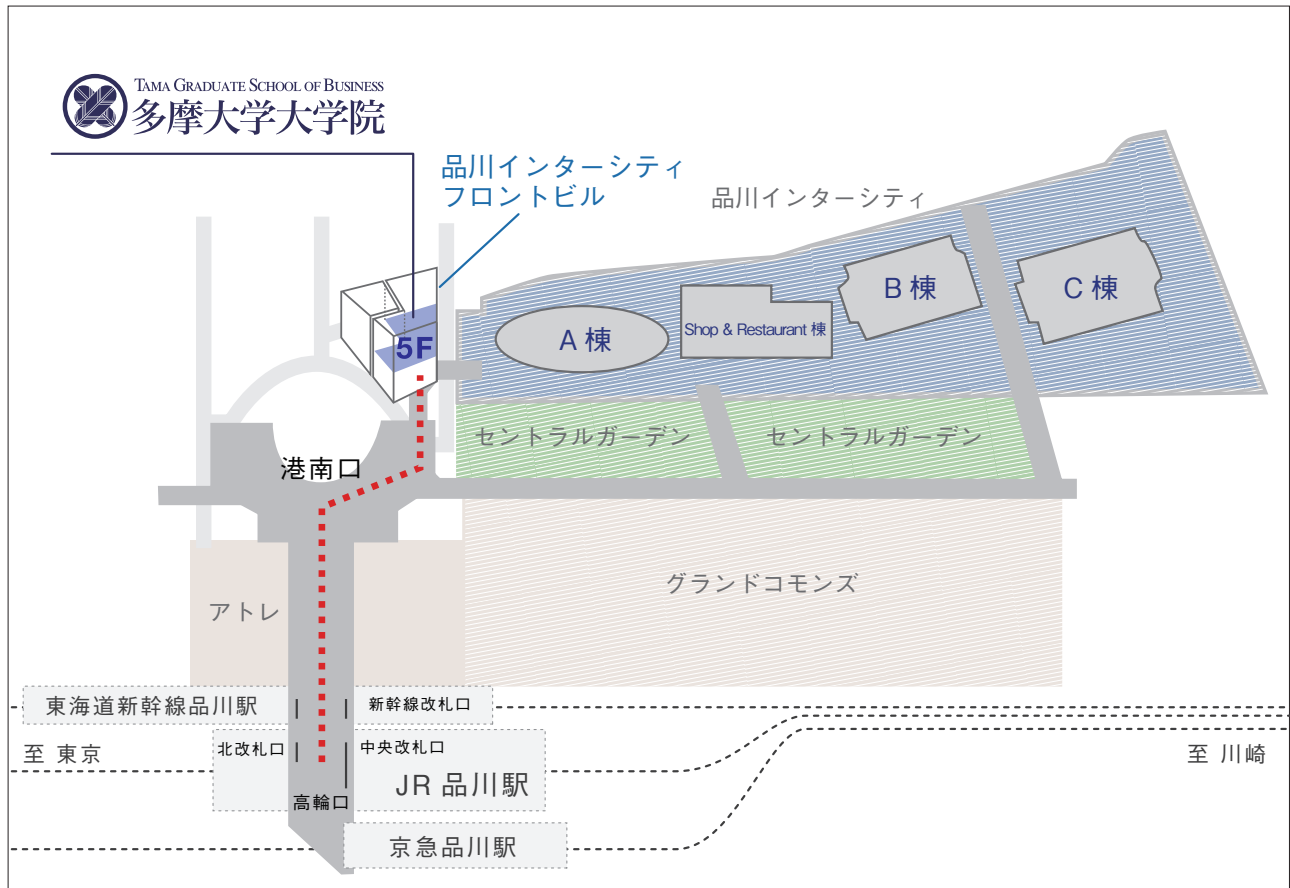

多摩大学 大学院（品川キャンパス）

〒108-0075

東京都港区港南2-14-14 品川インターシティフロント5階

TEL 03-5769-4170(代) FAX 03-5769-4173

Tama Graduate School (Shinagawa Campus)

Shinagawa INTERCITY Front Building 5F

2-14-14 Konan, Minato-ku, Tokyo, 108-0075 Japan

Telephone: 03-5769-4170 FAX 03-5769-4173

電車 (JR 在来線・新幹線および京急) でお越しの方

- ① JR及び京急で「品川駅」下車。港南口出口へお進みください。
- ② 港南口を出ますと、そのまま品川インターシティに続く歩道橋があります。
- ③ 正面、品川インターシティフロントビルに入り、エレベーターで5階にあがってください。

車でお越しの方

車でお越しの場合はインターシティ駐車場、公共の駐車場をご利用ください。