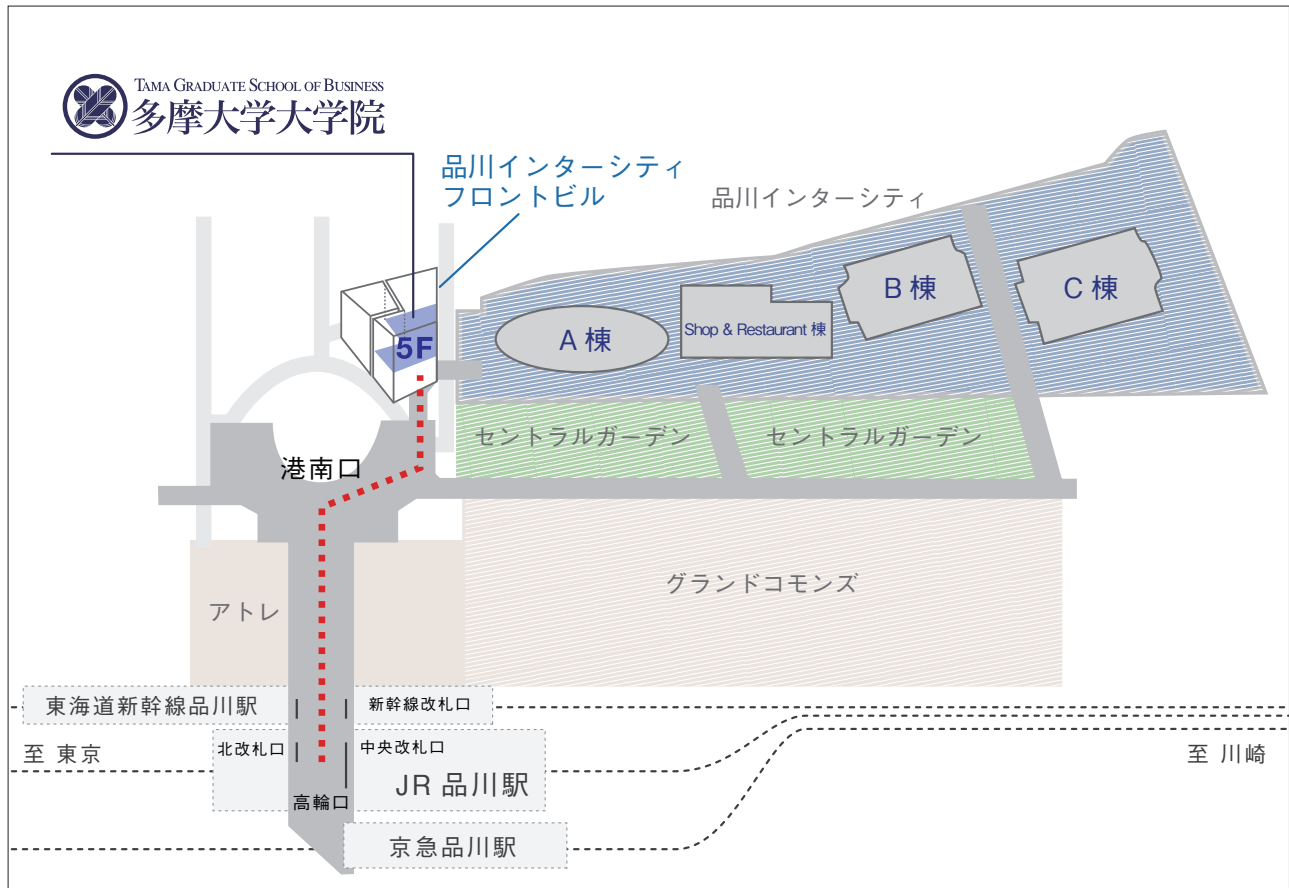

## 多摩大学 大学院（品川キャンパス）

〒108-0075

東京都港区港南2-14-14 品川インターシティフロント5階

TEL 03-5769-4170(代) FAX 03-5769-4173

Tama Graduate School (Shinagawa Campus)

Shinagawa INTERCITY Front Building 5F

2-14-14 Konan, Minato-ku, Tokyo, 108-0075 Japan

### 電車 (JR 在来線・新幹線および京急) でお越しの方

- ① JR及び京急で「品川駅」下車。港南口出口へお進みください。
- ② 港南口を出ますと、そのまま品川インターシティに続く歩道橋があります。
- ③ 正面、品川インターシティフロントビルに入り、エレベーターで5階にあがってください。